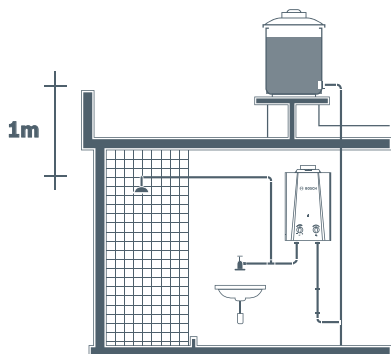

*Con un $\Delta 25^{\circ}\text{C}$ entre la temperatura del agua de salida y la temperatura del agua de entrada.

** De acuerdo a la NOM-003-ENER-2011.

*** Disponible como accesorio. Solicitar en nuestro Contact Center.

Especificaciones sujetas a cambios sin previo aviso. Errores y omisiones pueden ocurrir.

Condiciones mínimas de presión de agua para la operación de su calentador Eco 6:

Para su arranque y óptimo funcionamiento, la altura entre el tinaco y la regadera más alta debe ser mayor a 1m (100gr/cm²) de presión de agua.