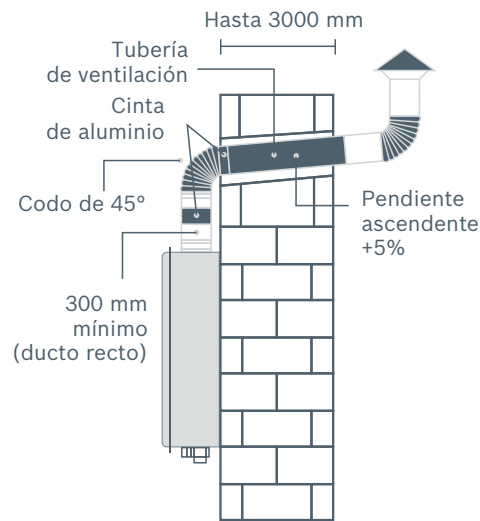

*Con un $\Delta 25^{\circ}\text{C}$ entre la temperatura del agua de salida y la temperatura del agua de entrada.

** De acuerdo a la NOM-003-ENER-2011.

*** Disponible como accesorio. Solicitar en nuestro Contact Center.

Especificaciones sujetas a cambios sin previo aviso. Errores y omisiones pueden ocurrir.

Condiciones mínimas de presión de agua para la operación de su calentador Eco 6:

Para su arranque y óptimo funcionamiento, la altura entre el tinaco y la regadera más alta debe ser mayor a 1m (100gr/cm²) de presión de agua.

Dimensiones:

A: 300

B: 445

C: 145

D: 80

*Medidas en milímetros

Equipo participante en el programa de crédito de Hipoteca Verde.

para viviendas ecológicas