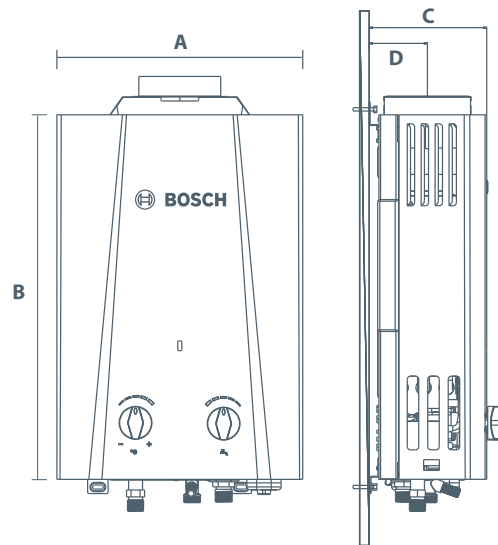

Calentador instantáneo de agua

Eco 6

Therm 1200

Innovación para tu vida

Especificaciones técnicas:

	Unidad	Eco 6	
Combustión			
Tipo de gas		Natural	L.P.
Capacidad nominal	l/min	5*	
Capacidad a 2,200 m**	l/min	4*	
Potencia nominal	kW	8.7	
Potencia a 2,200 m**	kW	6.9	
Eficiencia**	%	90	
Encendido		Automático - Por baterías (tipo D)	
Control de temperatura		Modulación manual - Dos perillas (gas y agua)	
Tipo de quemador		Atmosférico	
Tipo de cámara de combustión		Abierta	
Compatibilidad con sistemas de calentamiento solar		Si, con kit solar Bosch (no incluido)	
Presión de gas requerida	kPa	1.7	2.7
Seguridad			
Interruptor de encendido		No	
Sensor contra fuga de gas		Si	
Sensor de sobrecalentamiento		Si	
Número de válvulas de seguridad en el paso de gas		2	
Sensor contra gases tóxicos (en la salida de gases)		Si***	
Salida de gases			
Tipo de salida de gases		Tiro Natural	
Diámetro de salida de gases	mm	100	
Válvula de agua			
Presión de agua mínima para apertura de válvula de gas	kg/cm ²	0.100	
Flujo de agua mínimo para apertura de válvula de gas	l/min	1.8	
Presión hidráulica máxima de trabajo	kg/cm ²	10	
Generales			
Dimensiones de producto (Ancho x Alto x Profundo)	mm	300x445x145	
Peso	kg	5.3	
Dimensiones de empaque (Ancho x Alto x Profundo)	mm	340x580x190	
Diámetro de conexión de gas		1/2"	
Diámetro de conexiones de agua		1/2"	
Color		Blanco	
Garantía		3 años	

*Con un $\Delta 25^{\circ}\text{C}$ entre la temperatura del agua de salida y la temperatura del agua de entrada.

** De acuerdo a la NOM-003-ENER-2011.

*** Disponible como accesorio. Solicitar en nuestro Contact Center.

Dimensiones:

A: 300

B: 445

C: 145

D: 80

*Medidas en milímetros

Equipo participante en el programa de crédito de Hipoteca Verde.

para viviendas ecológicas